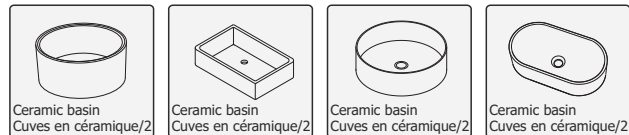

The platform basin is optional/
Le bassin de la plateforme est optionnel