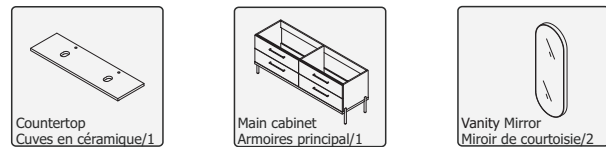

Main Body Parts/La partie principale du corps